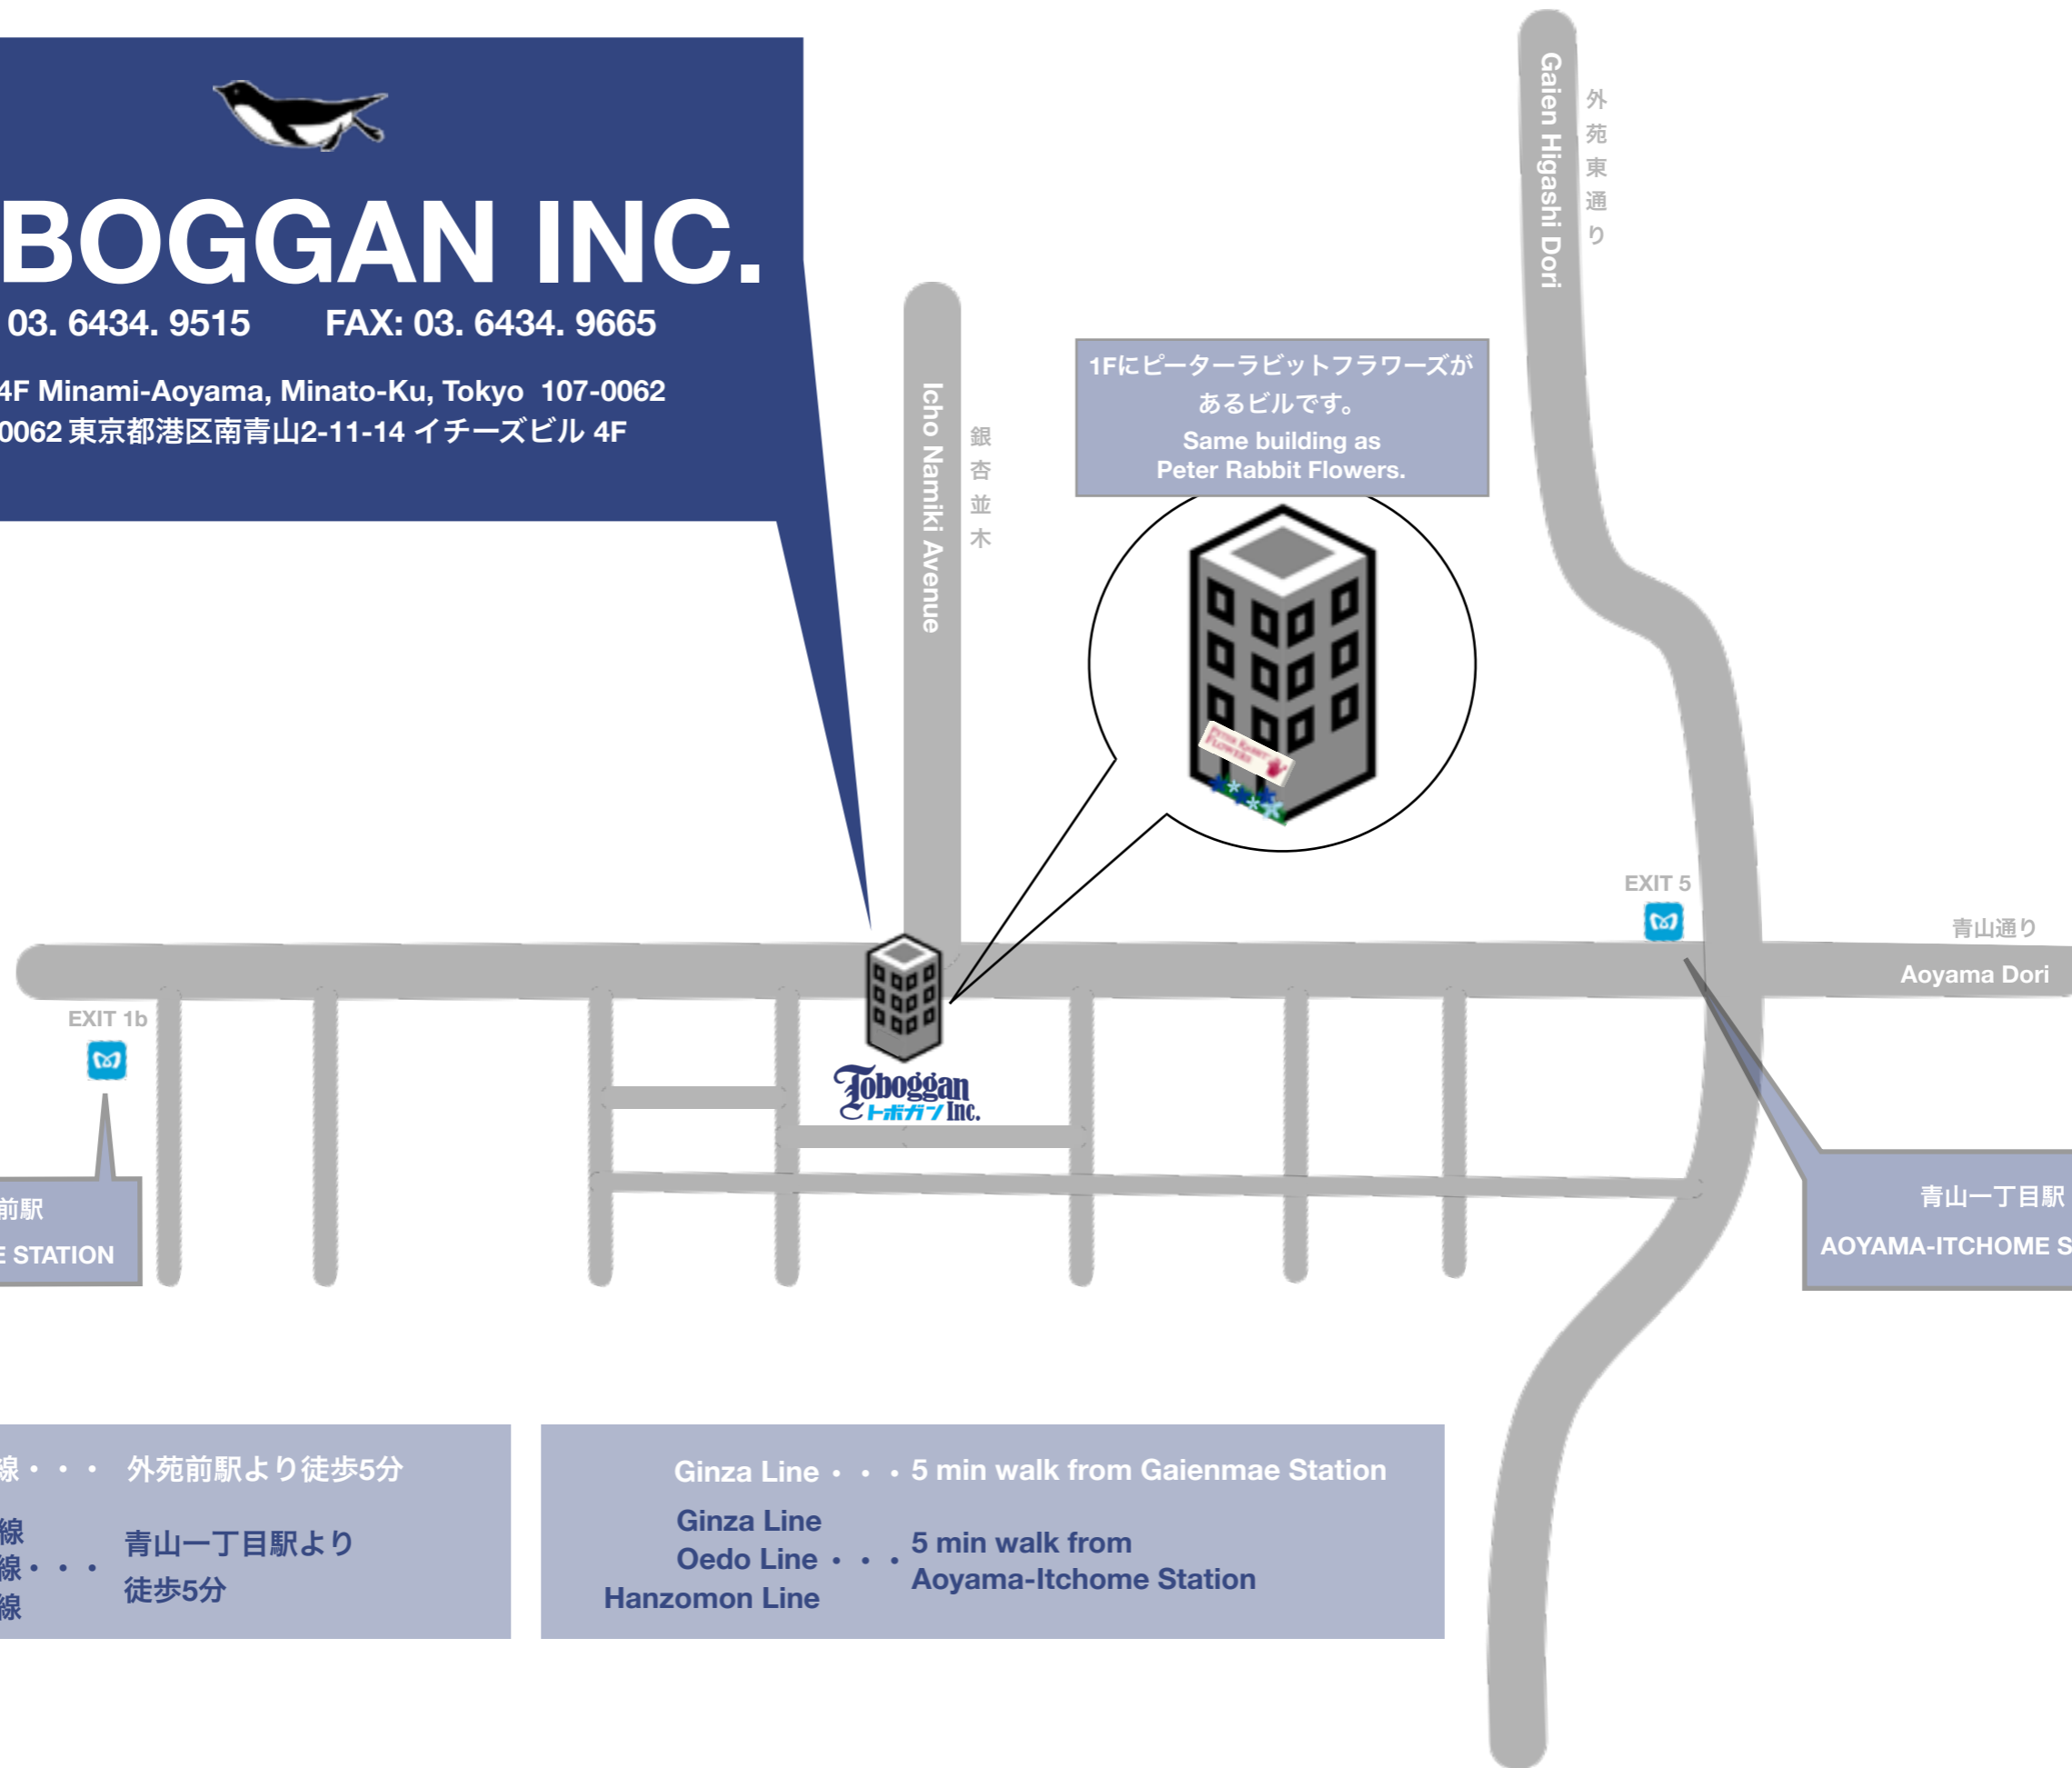

TOBOGGAN INC.

TEL: 03. 6434. 9515 FAX: 03. 6434. 9665

2-11-14 4F Minami-Aoyama, Minato-Ku, Tokyo 107-0062
〒107-0062 東京都港区南青山2-11-14 イチーズビル 4F

外苑前駅
GAIENMAE STATION

青山一丁目駅
AOYAMA-ITCHOME STATION

銀座線 . . . 外苑前駅より徒歩5分
銀座線
大江戸線 . . . 青山一丁目駅より
半蔵門線 徒歩5分

Ginza Line . . . 5 min walk from Gaienmae Station
Ginza Line
Oedo Line . . . 5 min walk from
Hanzomon Line Aoyama-Itchome Station